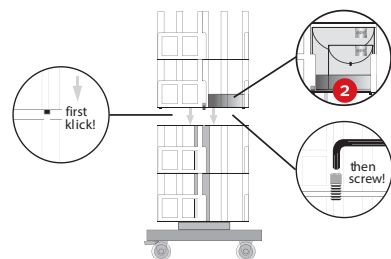

Napkin spinner 25x25 for 32 napkin designs

- *height: 1542, width: 330, depth 330 mm*
- *high quality spinner for napkins*
- *napkin presentation on 8 levels*
- *(4 designs / layer)*
- *20,5 kg*
- *rotating & four-sided equippable*
- *4 rollers 360°, 2 lockable*
- *material: Metal & MDF*
- *incl. assembly instruction*

Leichter modularer Aufbau (1 Schraube/Modul)
easy & modular construction (1 screw/module)